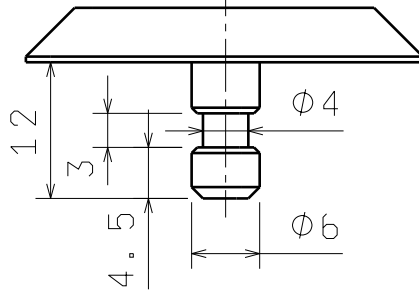

BODOVANÝ KOLIK

MONOLITNY KOLIK

ZAVRTANIE PRE SKRUTKY

| D1 | D2 | | | | | |
|----|-------|-----|-------|-----|-------|-----|
| | H-1,5 | H-3 | H-3,5 | H-4 | H-4,5 | H-5 |
| 15 | 12 | 9 | 8 | 7 | 6 | 5 |
| 25 | 22 | 19 | 18 | 17 | 16 | 15 |
| 30 | 27 | 24 | 23 | 22 | 21 | 20 |
| 35 | 32 | 29 | 28 | 27 | 26 | 25 |
| 50 | 47 | 44 | 43 | 42 | 41 | 40 |

SIZE
A4

DESIGNED BY _____ DATE
20. 4. 2020

KP

OL-20-05-20-180