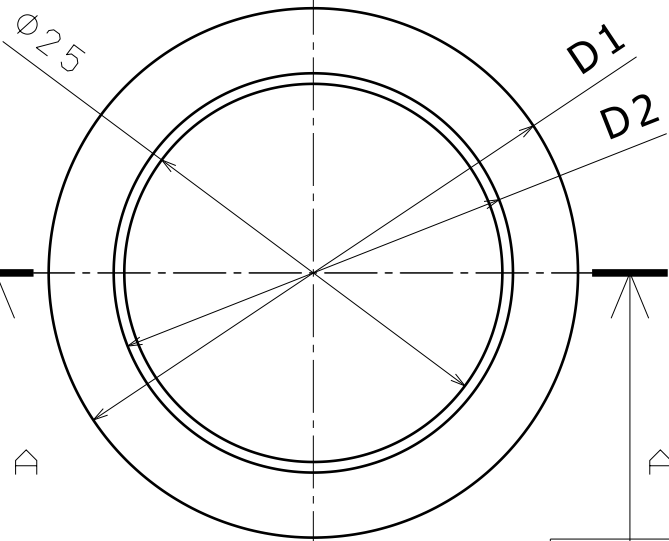

BODOVANÝ KOLIK

MONOLITNY KOLIK

ZAVRTANIE PRE SKRUTKY

| D1 | D2 | | | | | |
|----|-------|-----|-------|-----|-------|-----|
| | H-1,5 | H-3 | H-3,5 | H-4 | H-4,5 | H-5 |
| 15 | 12 | 9 | 8 | 7 | 6 | 5 |
| 25 | 22 | 19 | 18 | 17 | 16 | 15 |
| 30 | 27 | 24 | 23 | 22 | 21 | 20 |
| 35 | 32 | 29 | 28 | 27 | 26 | 25 |
| 50 | 47 | 44 | 43 | 42 | 41 | 40 |

SIZE
A4

DESIGNED BY _____ DATE
20. 4. 2020

KP

OL-20-05-20-180