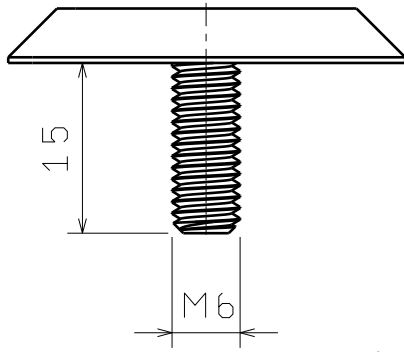

BODOVANÝ KOLIK

MONOLITNY KOLIK

ZAVRTANIE PRE SKRUTKY

| D1 | D2 | | | | | |
|----|-------|-----|-------|-----|-------|-----|
| | H-1,5 | H-3 | H-3,5 | H-4 | H-4,5 | H-5 |
| 15 | 12 | 9 | 8 | 7 | 6 | 5 |
| 25 | 22 | 19 | 18 | 17 | 16 | 15 |
| 30 | 27 | 24 | 23 | 22 | 21 | 20 |
| 35 | 32 | 29 | 28 | 27 | 26 | 25 |
| 50 | 47 | 44 | 43 | 42 | 41 | 40 |

SIZE
A4

DESIGNED BY _____ DATE
20. 4. 2020

KP

OL-20-05-20-180