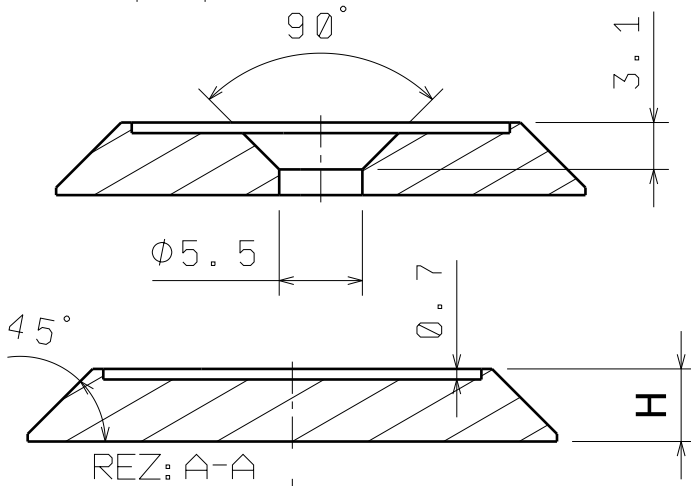

BODOVANÝ KOLIK

MONOLITNY KOLIK

ZAVRTANIE PRE SKRUTKY

| D1 | D2 | | | | | |
|----|-------|-----|-------|-----|-------|-----|
| | H-1,5 | H-3 | H-3,5 | H-4 | H-4,5 | H-5 |
| 15 | 12 | 9 | 8 | 7 | 6 | 5 |
| 25 | 22 | 19 | 18 | 17 | 16 | 15 |
| 30 | 27 | 24 | 23 | 22 | 21 | 20 |
| 35 | 32 | 29 | 28 | 27 | 26 | 25 |
| 50 | 47 | 44 | 43 | 42 | 41 | 40 |

SIZE
A4

DESIGNED BY _____ DATE
20. 4. 2020

KP

OL-20-05-20-180